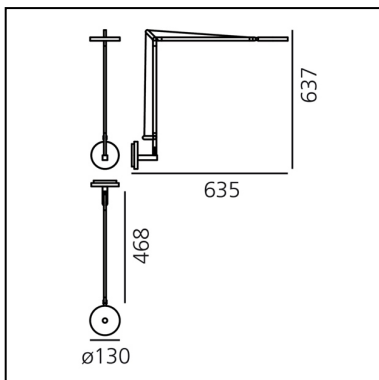

Demetra Wall - Movement Detector - 3000K - Body Lamp - Opaque Black

Naoto Fukasawa

IP20    Dimmbar: 

LUMINAIRE

- Watt: **8W**
- Spannung (V): **220V-240V**
- Lichtstrom (lm): **385lm**
- CCT: **3000K**
- Efficiency: **54%**
- Efficacy: **48.08lm/W**
- CRI: **90**
- Dimmer Typology: **Microswitch Dimmer**

Anmerkungen

Microswitch dimmer.
Code related only to the body lamp, to be completed with the base/support.

BESCHREIBUNG

Demetra parete MD: Diese Version der Tischleuchte ist mit einem Bewegungsmelder ausgestattet.

ARTIKELNUMMER: 1735050A

FUNKTIONEN

- Artikelnummer: **1735050A**
- Farbe: **Opaque Black**
- Installation: **Wandleuchte**
- Material: **Aluminium, technopolymer**
- Serie: **Design Collection**
- design: **Naoto Fukasawa**

DIMENSION

- Länge: **cm 63.5**
- Höhe: **cm 63.7**
- Breite: **cm 13**
- Widerstand: **N.D.**
- Glühdrahttest: **650°**

INKLUSIVE LICHTQUELLEN

- Kategorie: **Led**
- Anzahl: **1**
- Watt: **6W**
- Lichtstrom (lm): **726lm**
- Farbtemperatur(K): **3000K**
- CRI: **90**
- Color Tolerance: **MacAdam 2SDCM**
- Efficacy: **120lm/W**
- Service Life: **50000-L70**